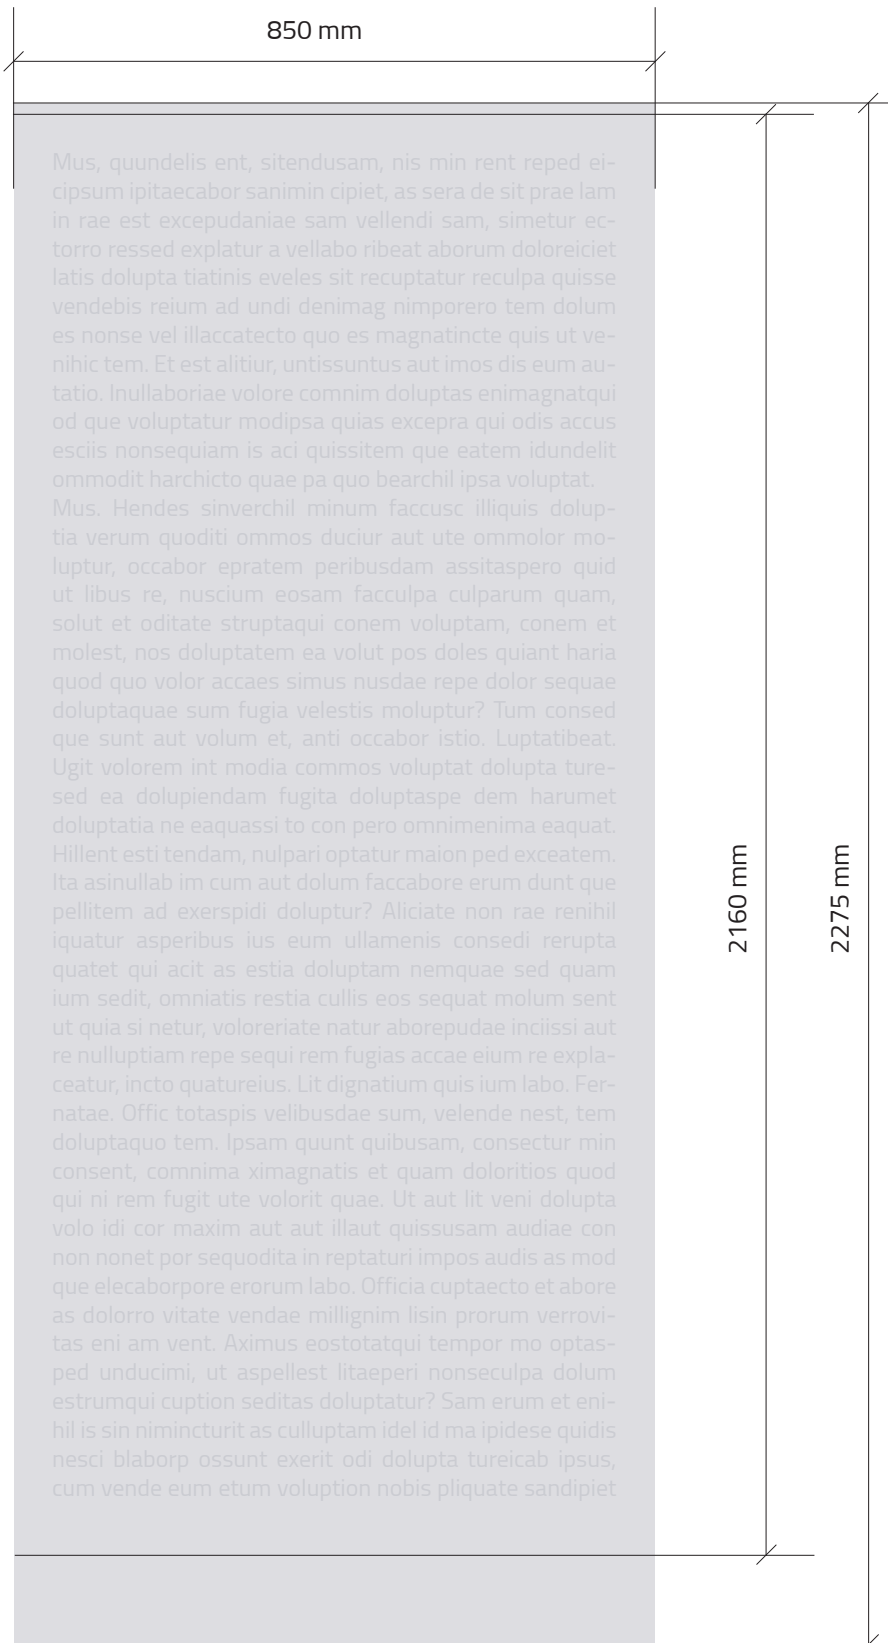

# Rollup Black Shark 850

15 mm verdeckter Bereich

## Druckdatenformat

850 mm x 2275 mm

## Auflösung

mindestens 150 dpi