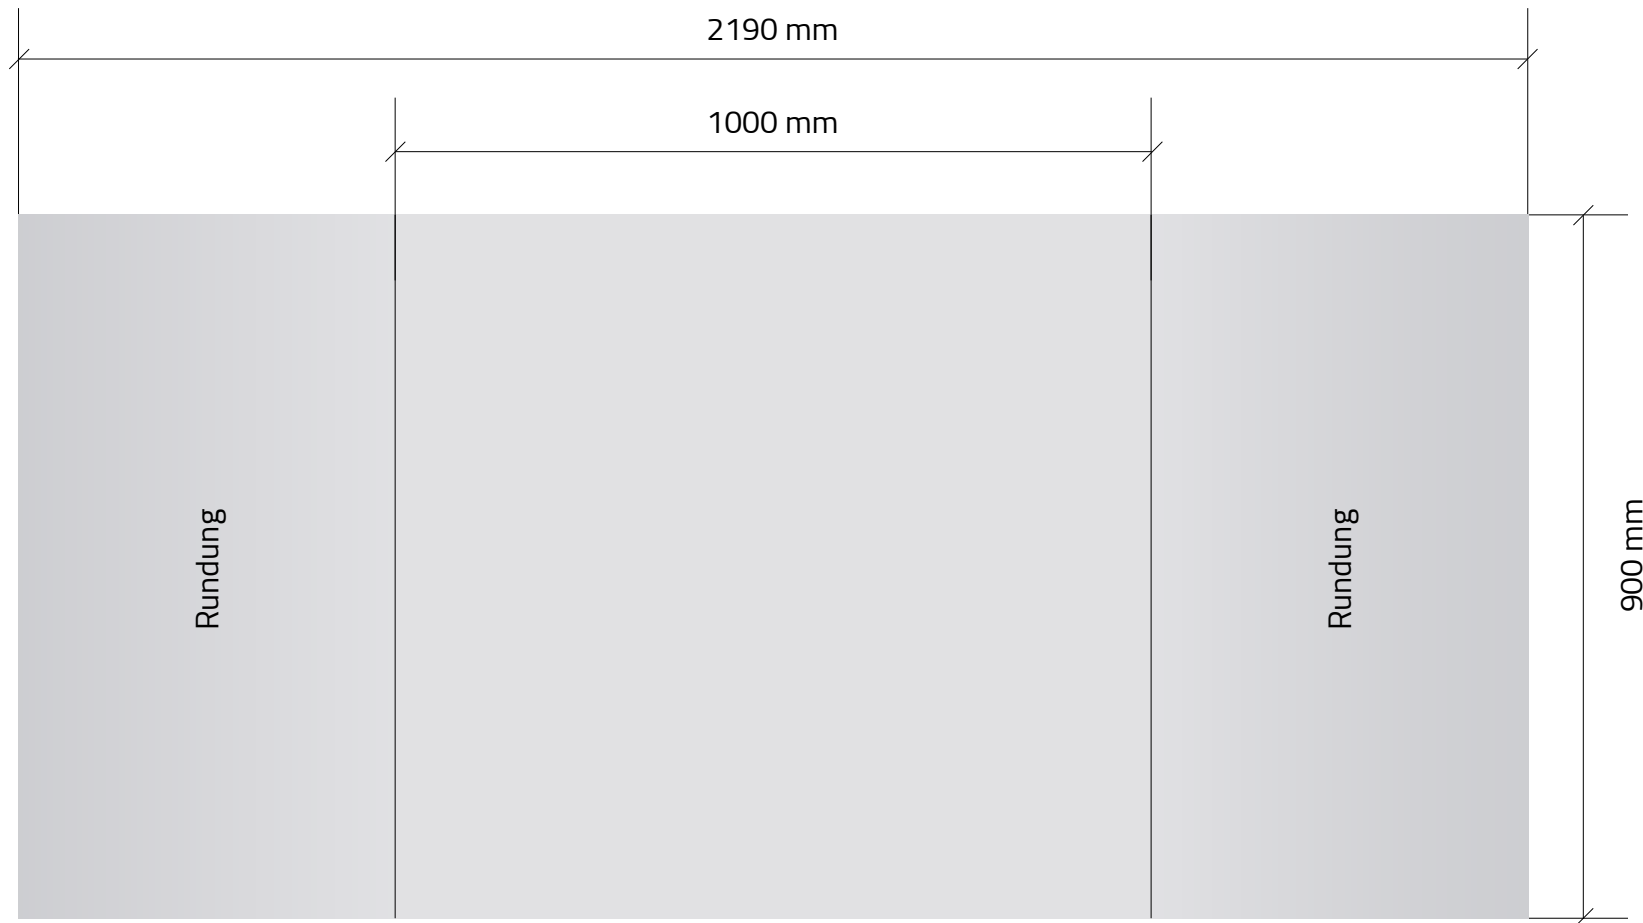

BigEasytheke

Die Plattenfarbe kann abweichen.

-  sichtbarer Bereich
-  verdeckter Bereich

Druckdatenformat
2190 mm x 900 mm

Auflösung **Farbraum**
150 dpi CMYK

Dateiformat
PDF, JPG, TIF