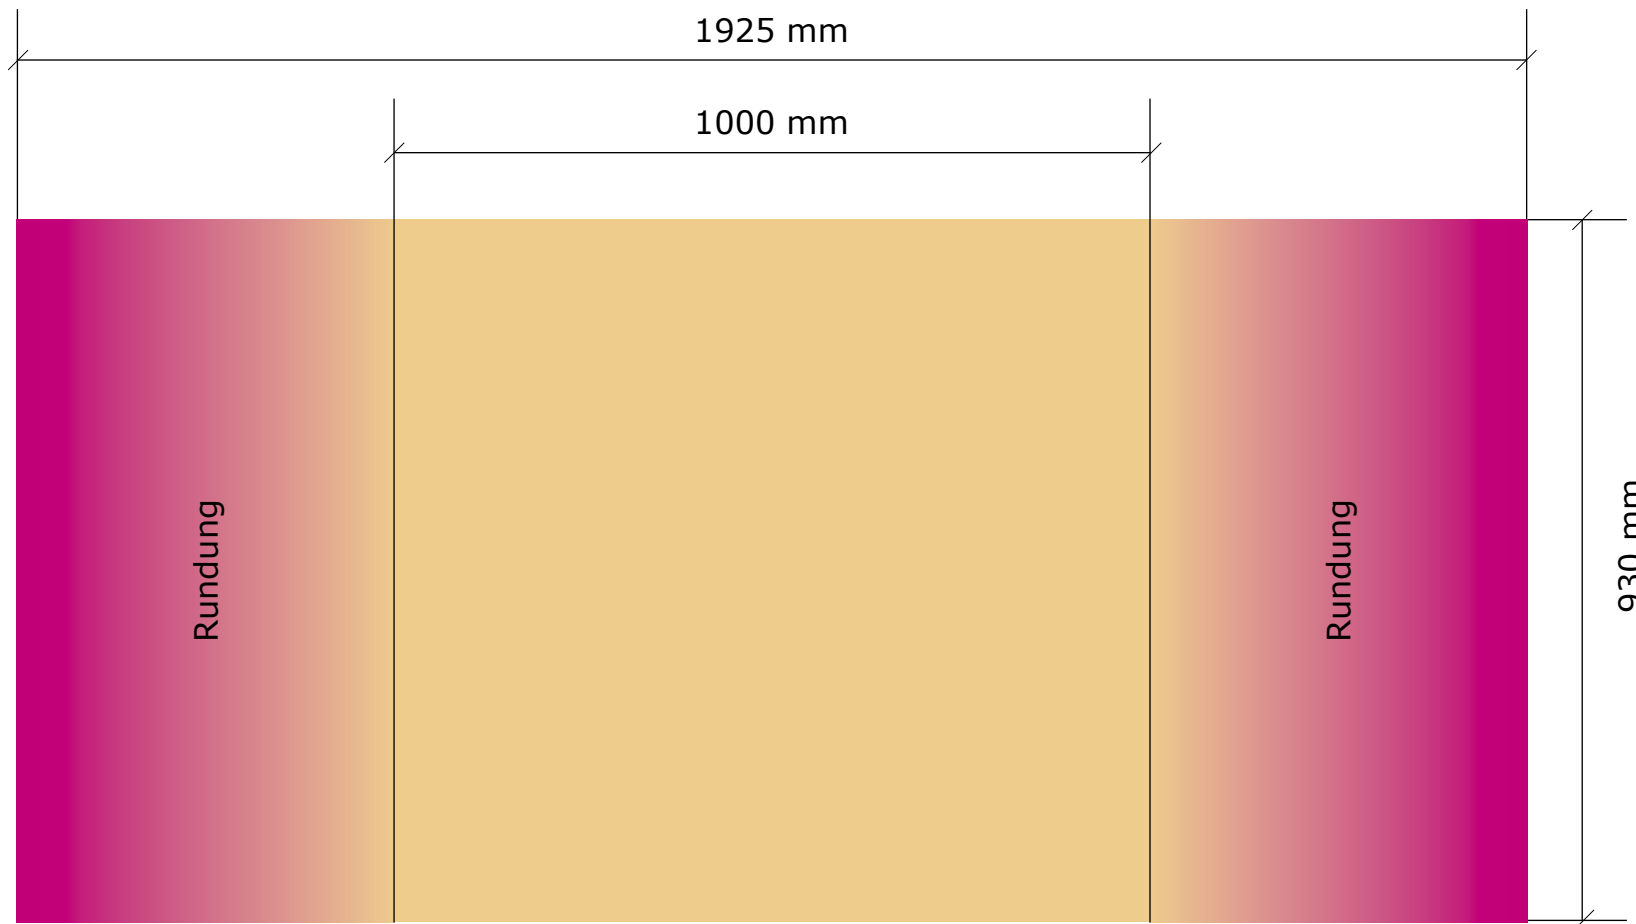

PROMOTHEKE - 1925mm x 930mm

-  sichtbarer Bereich
-  verdeckter Bereich

Druckdatenformat:
1925 mm x 930 mm

Auflösung:
150 dpi