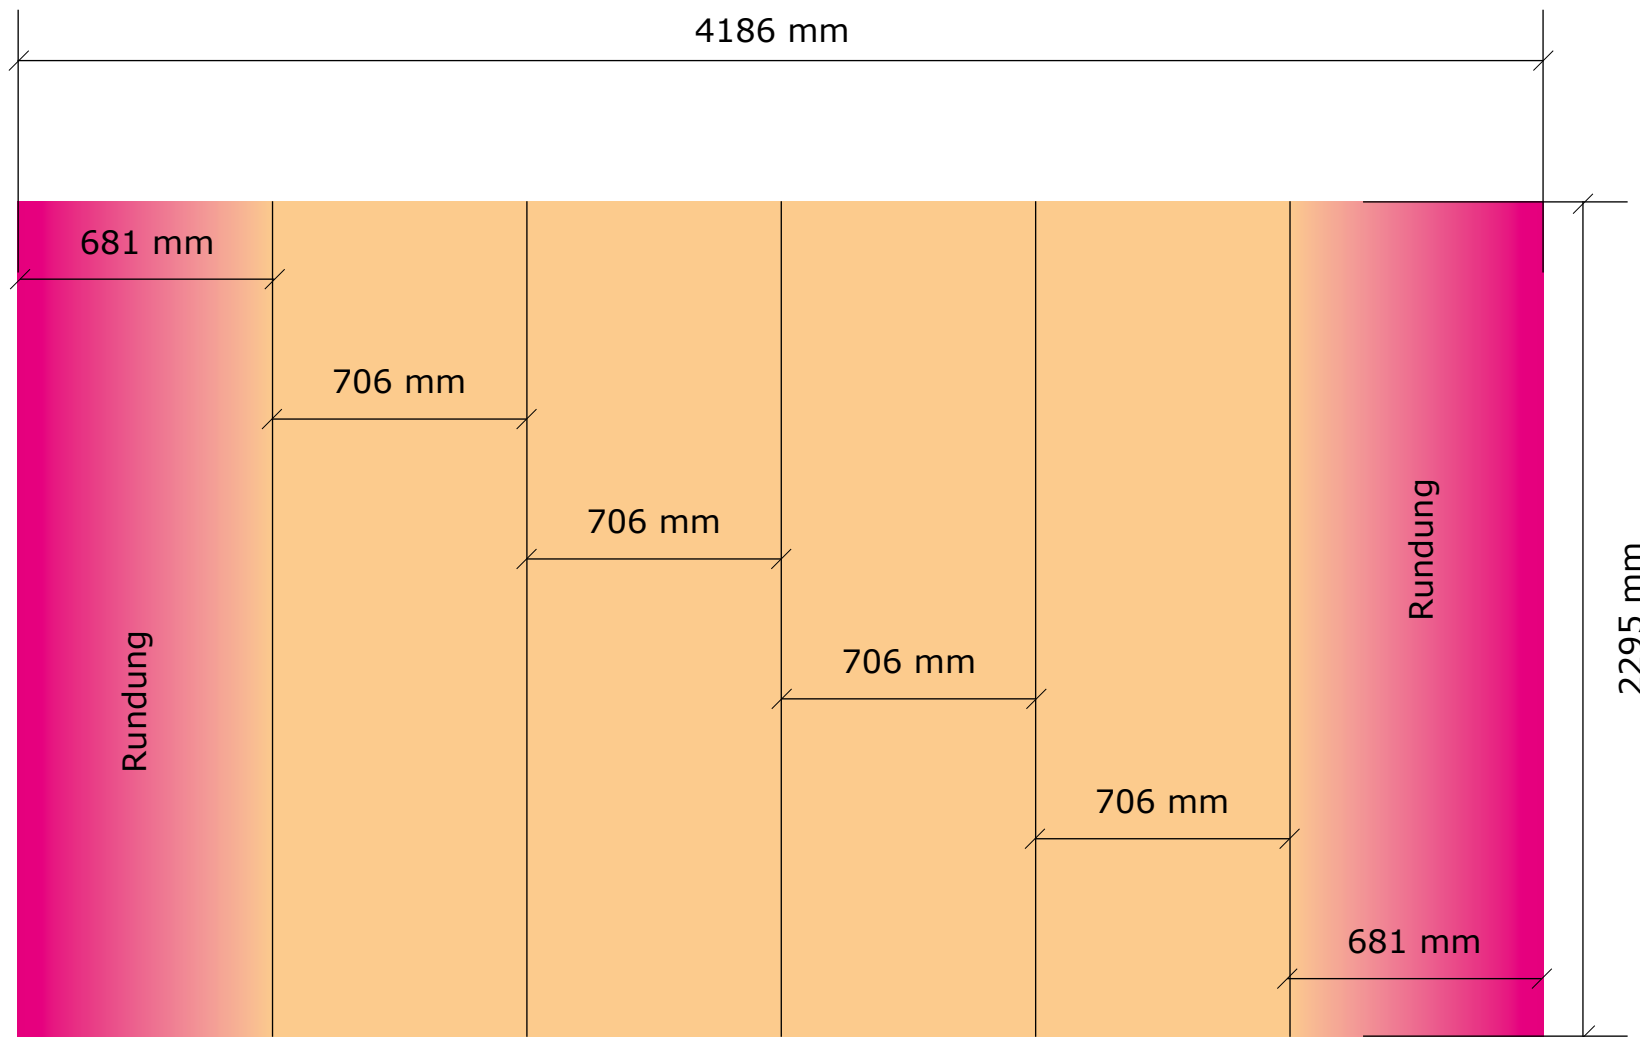

POPUP 3x4 GEBOGEN

 sichtbarer Bereich

 verdeckter Bereich

Druckdatenformat
4186 mm x 2295 mm

Auflösung **Farbraum**
120 dpi CMYK

Dateiformat
PDF, JPG, TIF

ACHTUNG
Bitte vermeiden Sie das Platzieren von Schriften auf den Spalten zwischen den Bahnen.