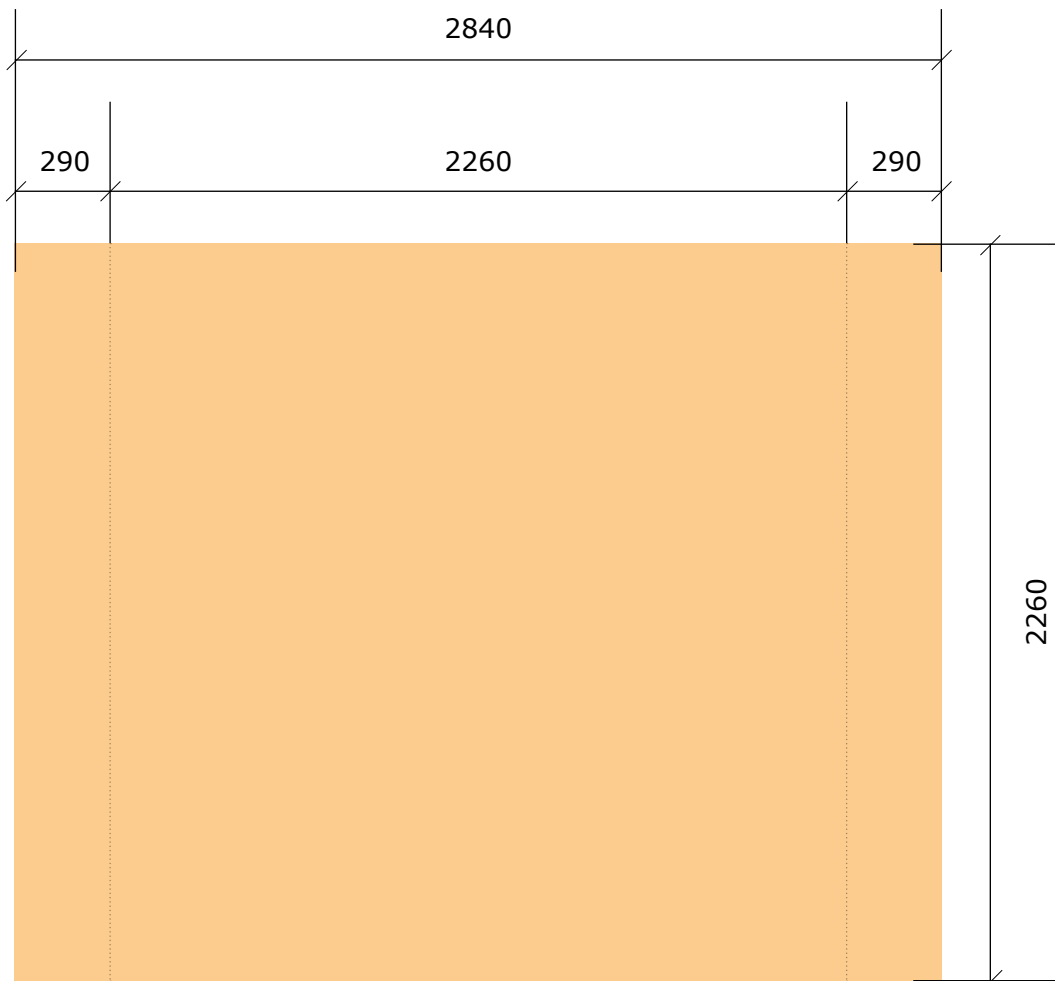

# POPUP 3x3 GERADE

 sichtbarer Bereich

 verdeckter Bereich

**Druckdatenformat**

2840 mm x 2260 mm

**Auflösung**

120 dpi

**Farbraum**